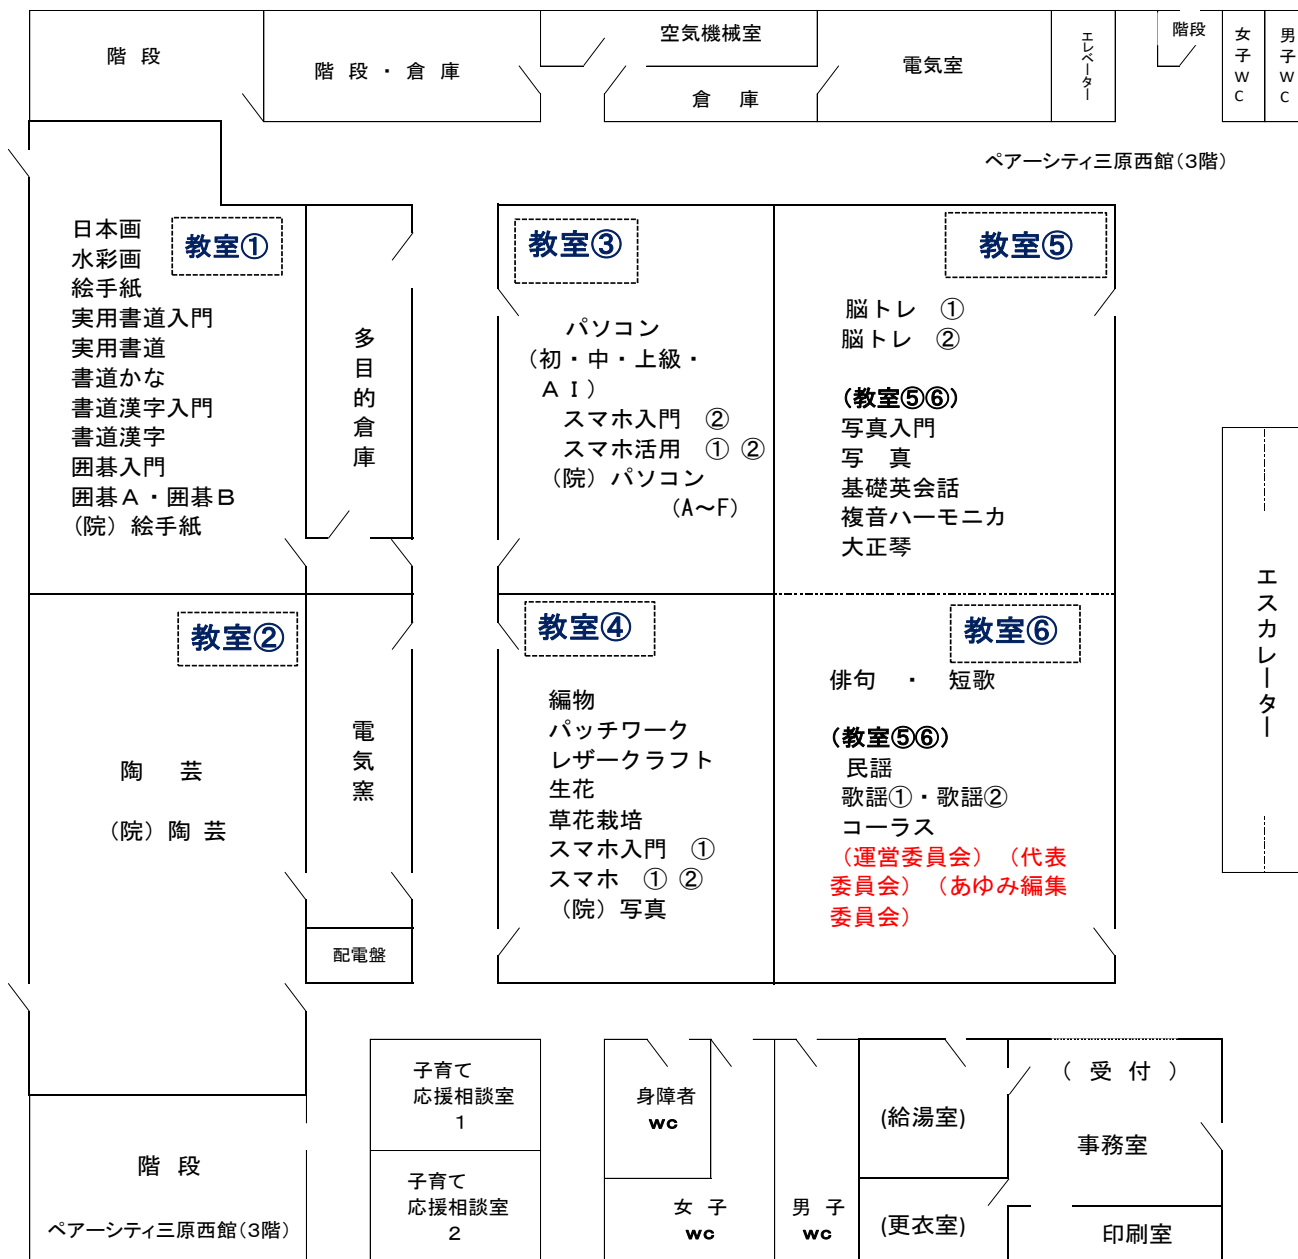

講座会場・教室配置（みはら市民大学）

外講座会場

施設名	会場名	講座名		
		健康体操	ソーシャルダンス	
サンシープラザ	健康増進室	健康体操	ソーシャルダンス	
	調理室	料理 ①	料理 ②	
リージョンプラザ	南館	ヨガ ②		
	軽運動室	健康吹矢 A	舞踊	3 B 体操
	武道館	健康吹矢 B	太極拳	
	副体育館	フラダンス	ヨガ ①	
本郷・生涯学習センター	情報学習室	(本郷) パソコン		
	調理室	(本郷) 料理		
	にいたかホール	(本郷) カラオケ		
大和神田公民館	研修室	(大和) パソコン		